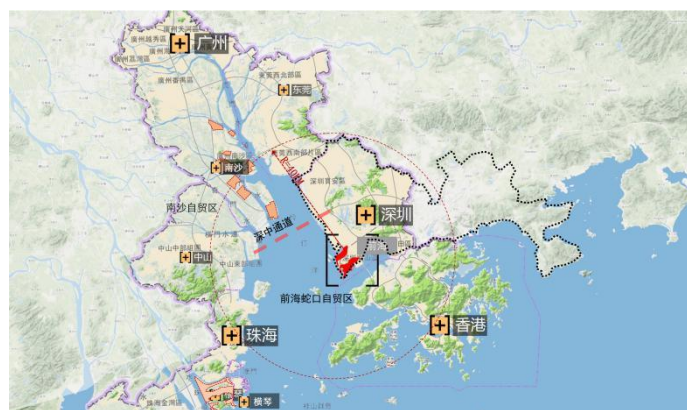

#### （一）地理位置

前海蛇口自贸片区规划面积 28.2 平方公里，分为前海区块 15 平方公里和蛇口区块 13.2 平方公里。其中，前海深港现代服务业合作区，位于珠江口东岸，南头半岛西侧，由桂湾、前湾、妈湾三个片区组成；蛇口区块原为招商局集团蛇口工业区，位于深圳南头半岛东南部，与香港新界的元朗和流浮山隔海相望。